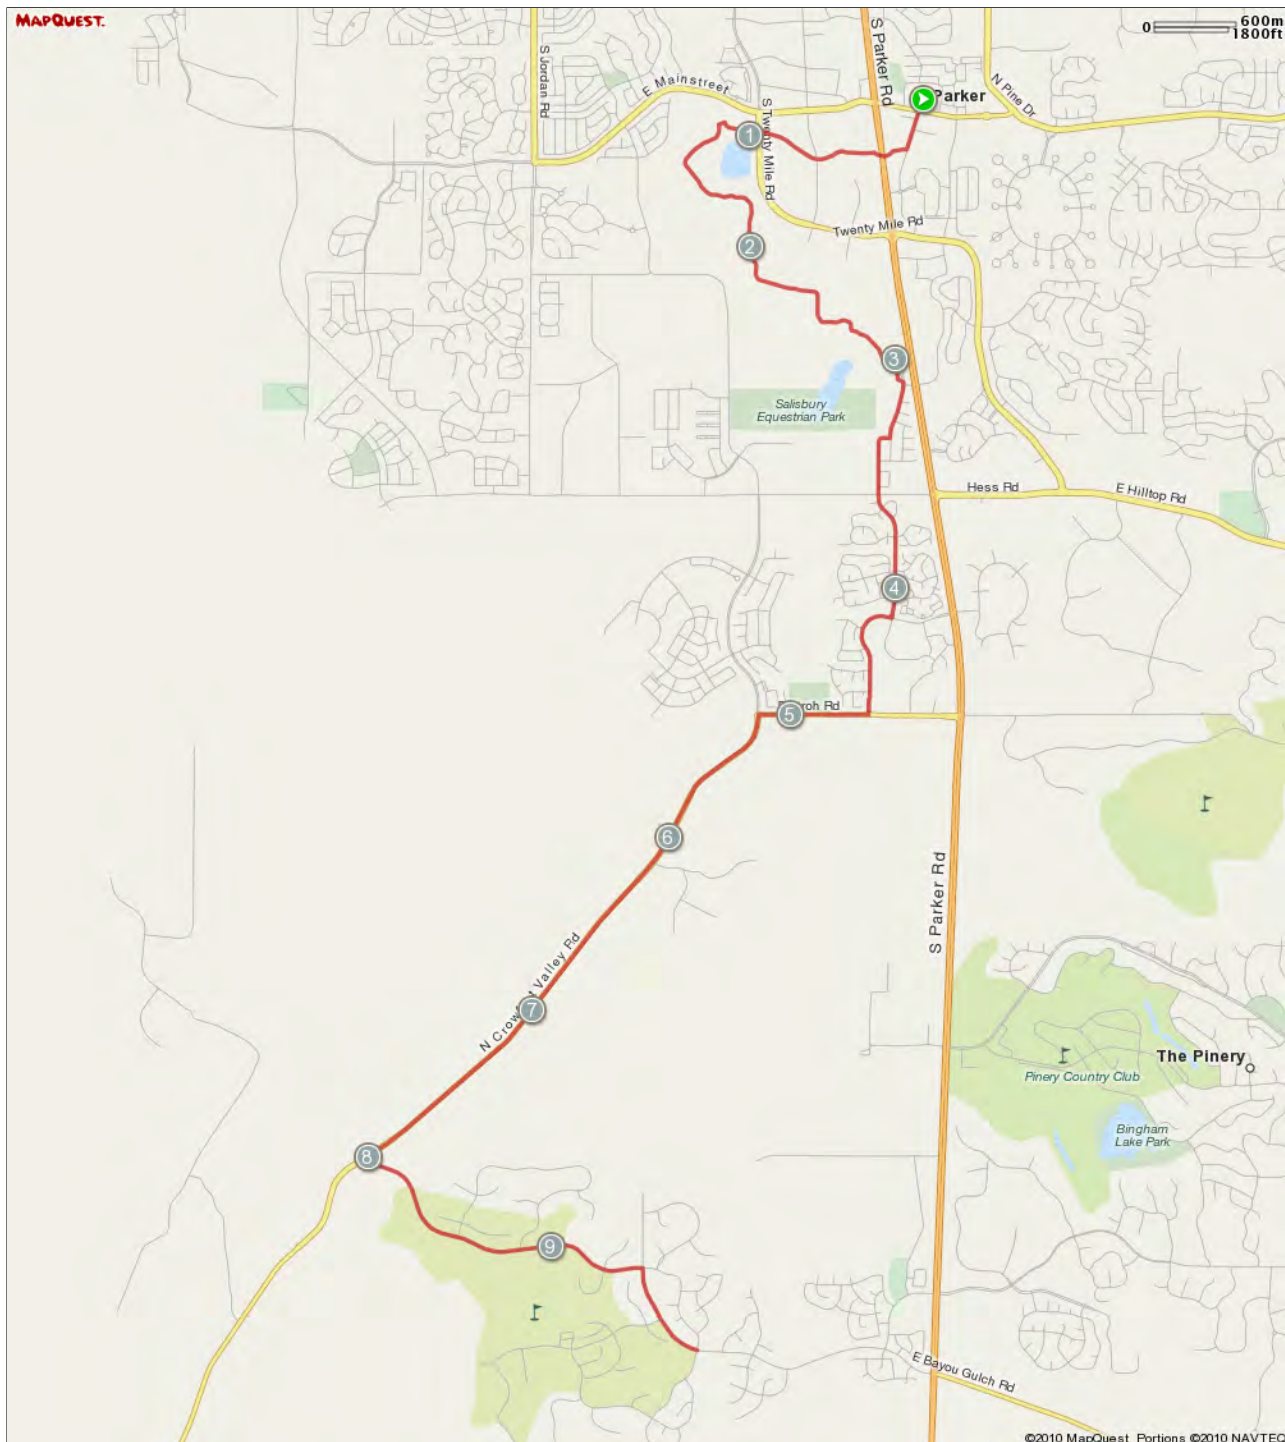

ROUTE DESCRIPTION:
No Description Provided

ROUTE DESCRIPTION:
 No Description Provided

Notes		
AT	FOR	NOTES
0.07 mi.	980ft	Take the 1st left onto S Pikes Peak Dr
0.25 mi.	4688ft	Turn right at Cherry Creek Trail
1.14 mi.	2mi 1326ft	Turn left
3.39 mi.	1578ft	Turn right at Leesburg Rd
3.69 mi.	3102ft	Continue onto Nate Dr
4.28 mi.	58ft	Turn right
4.29 mi.	30ft	Turn right
4.29 mi.	2530ft	Turn right at J Morgan Blvd
4.77 mi.	417ft	Slight right to stay on J Morgan Blvd
4.85 mi.	2581ft	Turn right at E Stroh Rd
5.34 mi.	2mi 3784ft	Turn left at N Crowfoot Valley Rd
8.06 mi.	1mi 2457ft	Turn left at Pradera Pkwy
9.52 mi.	1mi 594ft	Turn right at Bayou Gulch Rd
10.64 mi.	1126ft	Continue straight to stay on Bayou Gulch Rd
10.85 mi.	1027ft	Slight right to stay on Bayou Gulch Rd
11.04 mi.	1mi 1388ft	Slight left to stay on Bayou Gulch Rd

Notes		
AT	FOR	NOTES
19.72 mi.	1mi 5048ft	Turn right at Buffaloberry Dr
21.68 mi.	3mi 127ft	Continue onto N Tomahawk Rd
24.7 mi.	2mi 1672ft	Turn left at E Inspiration Dr
27.02 mi.	1mi 2425ft	Turn right at N Travois Trail
28.48 mi.	1mi 1911ft	Continue onto S Ireland Way
29.84 mi.	2mi 681ft	Turn left at E Long Ave
31.97 mi.	5024ft	Turn right at E Jamison Ave
32.92 mi.	155ft	Slight right to stay on E Jamison Ave
32.95 mi.	2mi 527ft	Continue onto E Broncos Pkwy
35.05 mi.	1967ft	Turn left at S Potomac St
35.42 mi.	52ft	Turn right toward S Chambers Rd
35.43 mi.	4mi 2439ft	Turn left at S Chambers Rd
39.89 mi.	1mi 356ft	Turn left at E Main St
40.96 mi.	1mi 5169ft	Continue straight to stay on E Main St
42.94 mi.	-	Stop