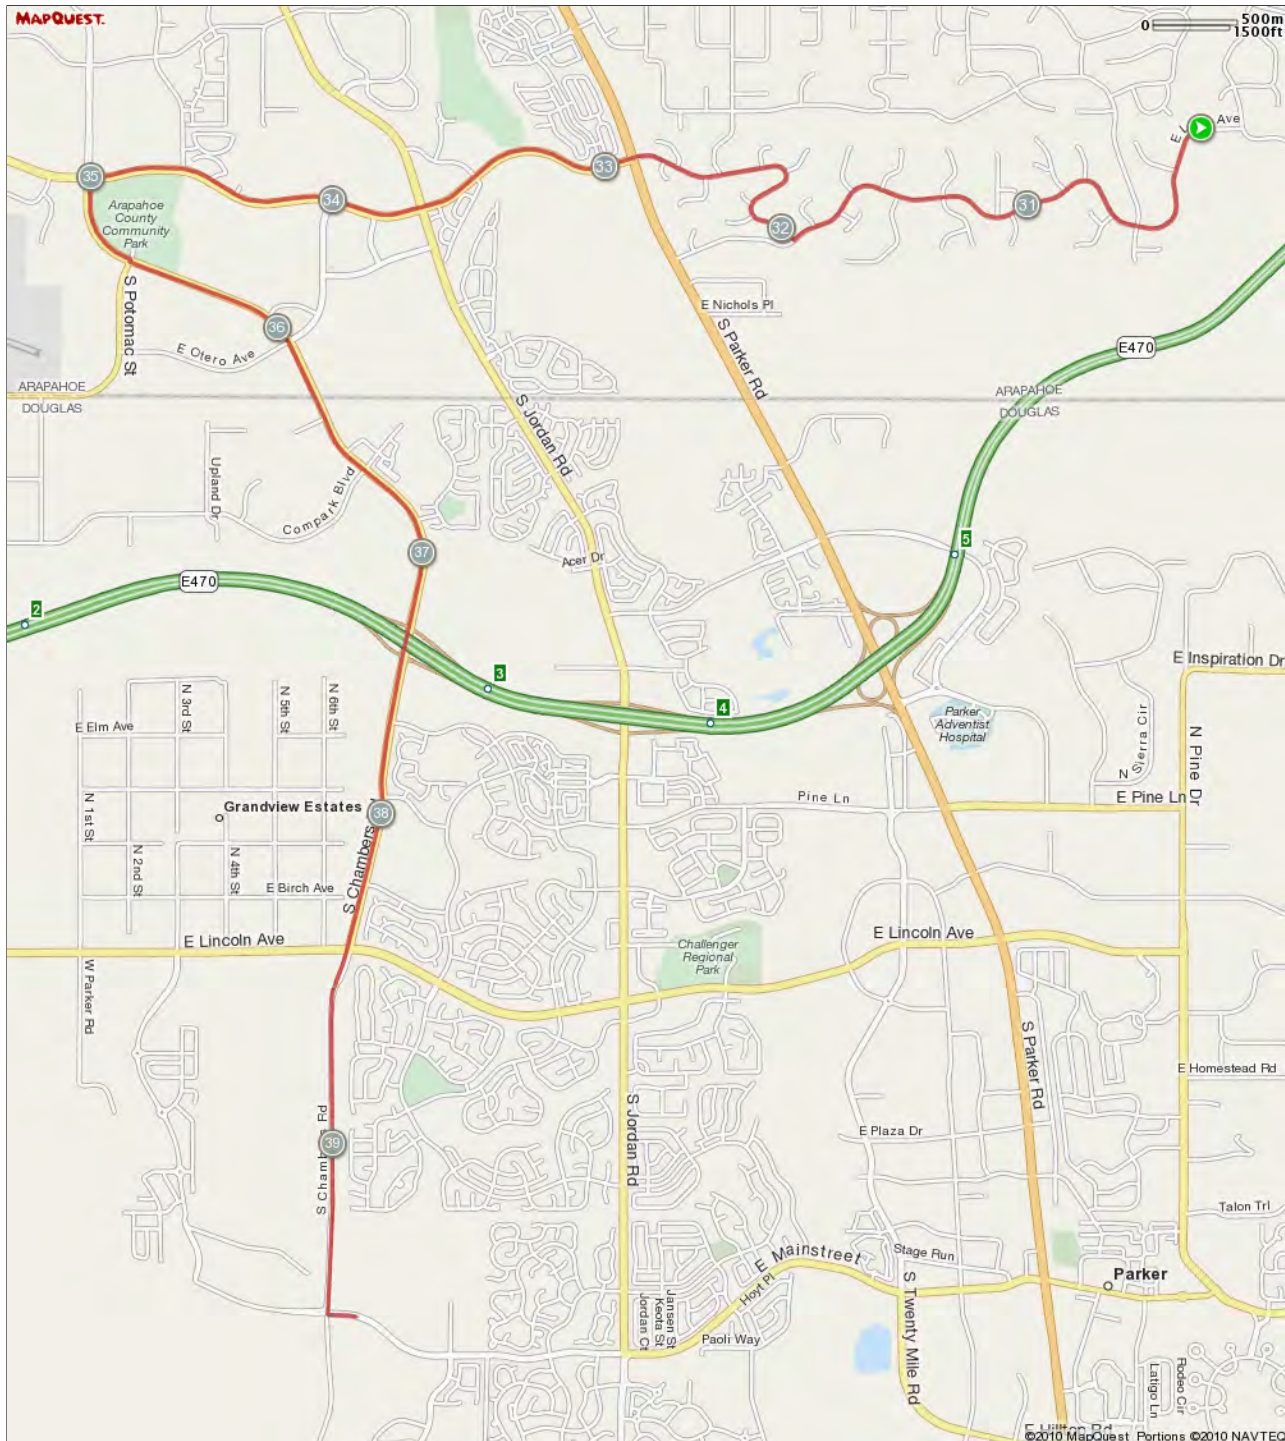

Notes		
AT	FOR	NOTES
31.97 mi.	➔	5024ft Turn right at E Jamison Ave
32.92 mi.	➔	155ft Slight right to stay on E Jamison Ave
32.95 mi.	➔	2mi 527ft Continue onto E Broncos Pkwy
35.05 mi.	➔	1967ft Turn left at S Potomac St
35.42 mi.	➔	52ft Turn right toward S Chambers Rd
35.43 mi.	➔	4mi 2439ft Turn left at S Chambers Rd
39.89 mi.	➔	1mi 356ft Turn left at E Main St