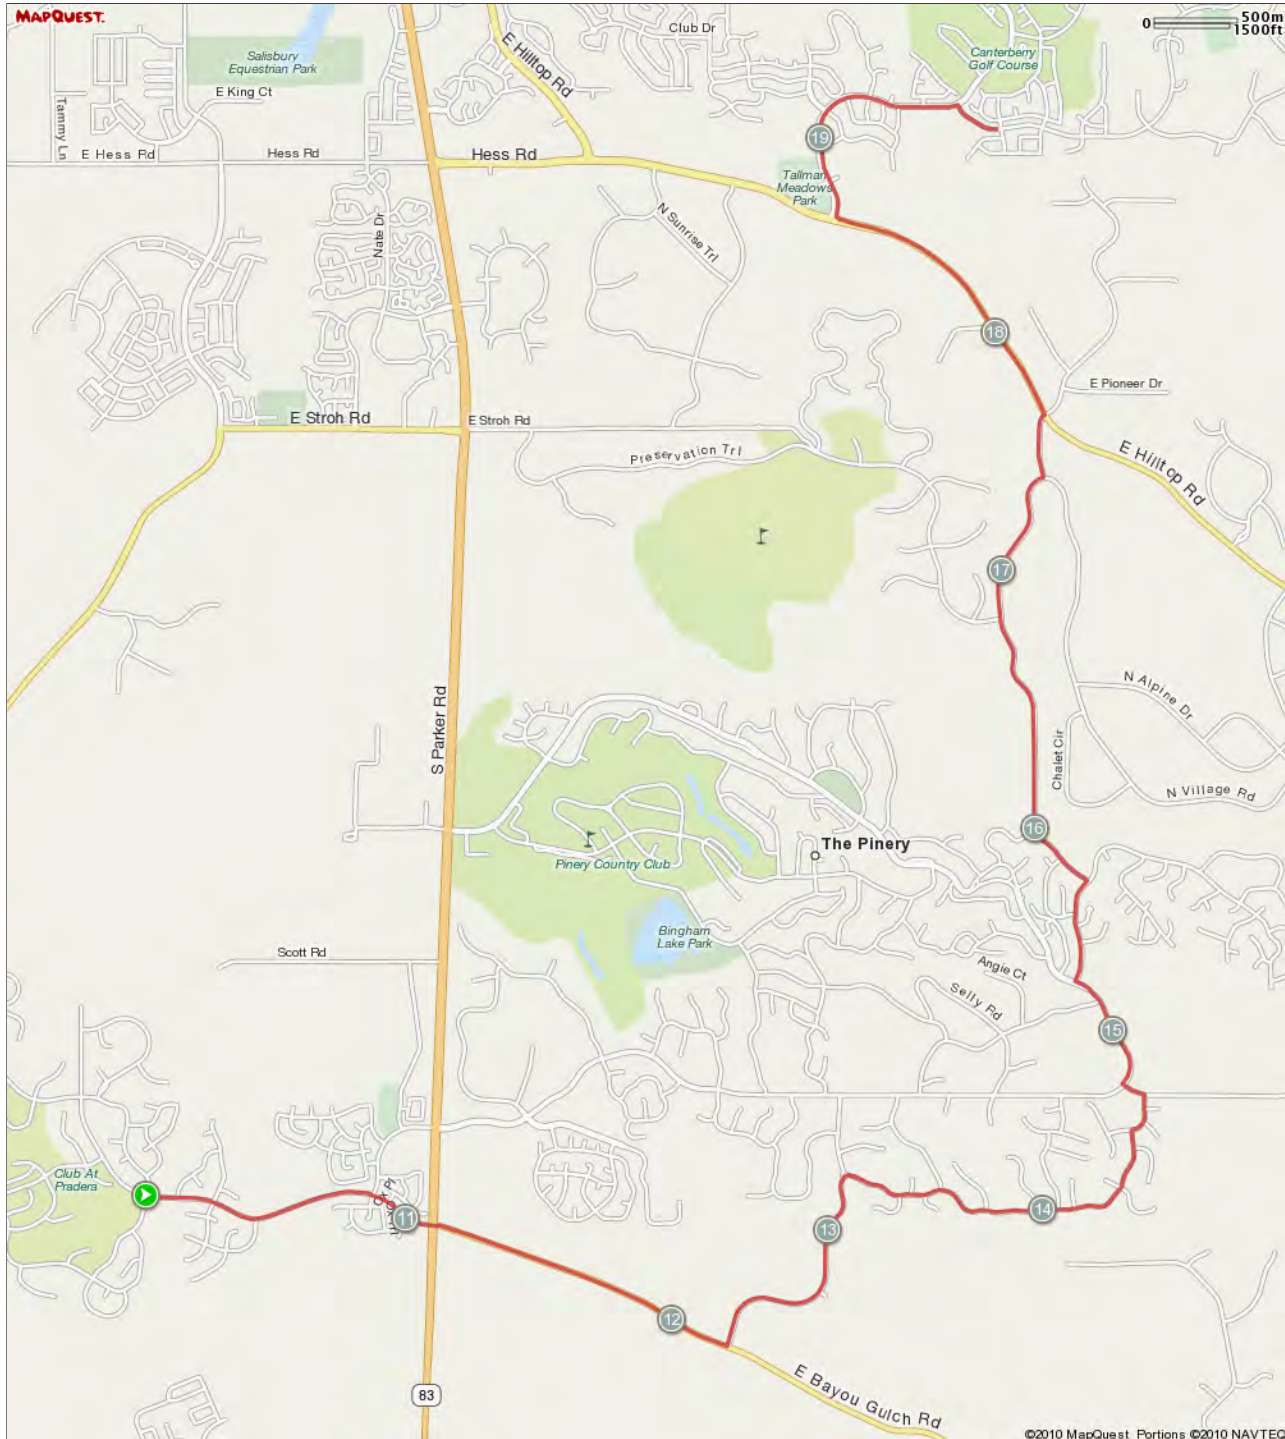

Notes		
AT	FOR	NOTES
10.64 mi.	➔	1126ft Continue straight to stay on Bayou Gulch Rd
10.85 mi.	➔	1027ft Slight right to stay on Bayou Gulch Rd
11.04 mi.	➔	1mi 1388ft Slight left to stay on Bayou Gulch Rd
12.31 mi.	➔	4833ft Turn left at Fox Sparrow Rd
13.22 mi.	➔	117ft Slight right to stay on Fox Sparrow Rd
13.24 mi.	⬇	1mi 1829ft At the traffic circle
14.59 mi.	➔	850ft Turn right at Autumn Oaks Rd
14.75 mi.	➔	484ft Turn left at E Democrat Rd/ S Pinery Pkwy
14.84 mi.	➔	2141ft Turn right at Pinery Pkwy
15.25 mi.	➔	333ft Slight right to stay on Pinery Pkwy
15.31 mi.	➔	2113ft Turn right at N Ponderosa Way
15.71 mi.	➔	1385ft Turn left at E Sunridge Hollow Rd
15.97 mi.	➔	2607ft Turn right at Sun Valley Rd
16.47 mi.	➔	4774ft Continue onto Betts Ranch Rd
17.37 mi.	➔	287ft Continue onto E Stroh Rd
17.43 mi.	➔	1304ft Turn left at N Village Rd
17.67 mi.	➔	1mi 249ft Turn left at E Hilltop Rd
18.72 mi.	➔	1mi 12ft Turn right at Canterbury Pkwy
19.72 mi.	➔	1mi 5048ft Turn right at Buffaloberry Dr