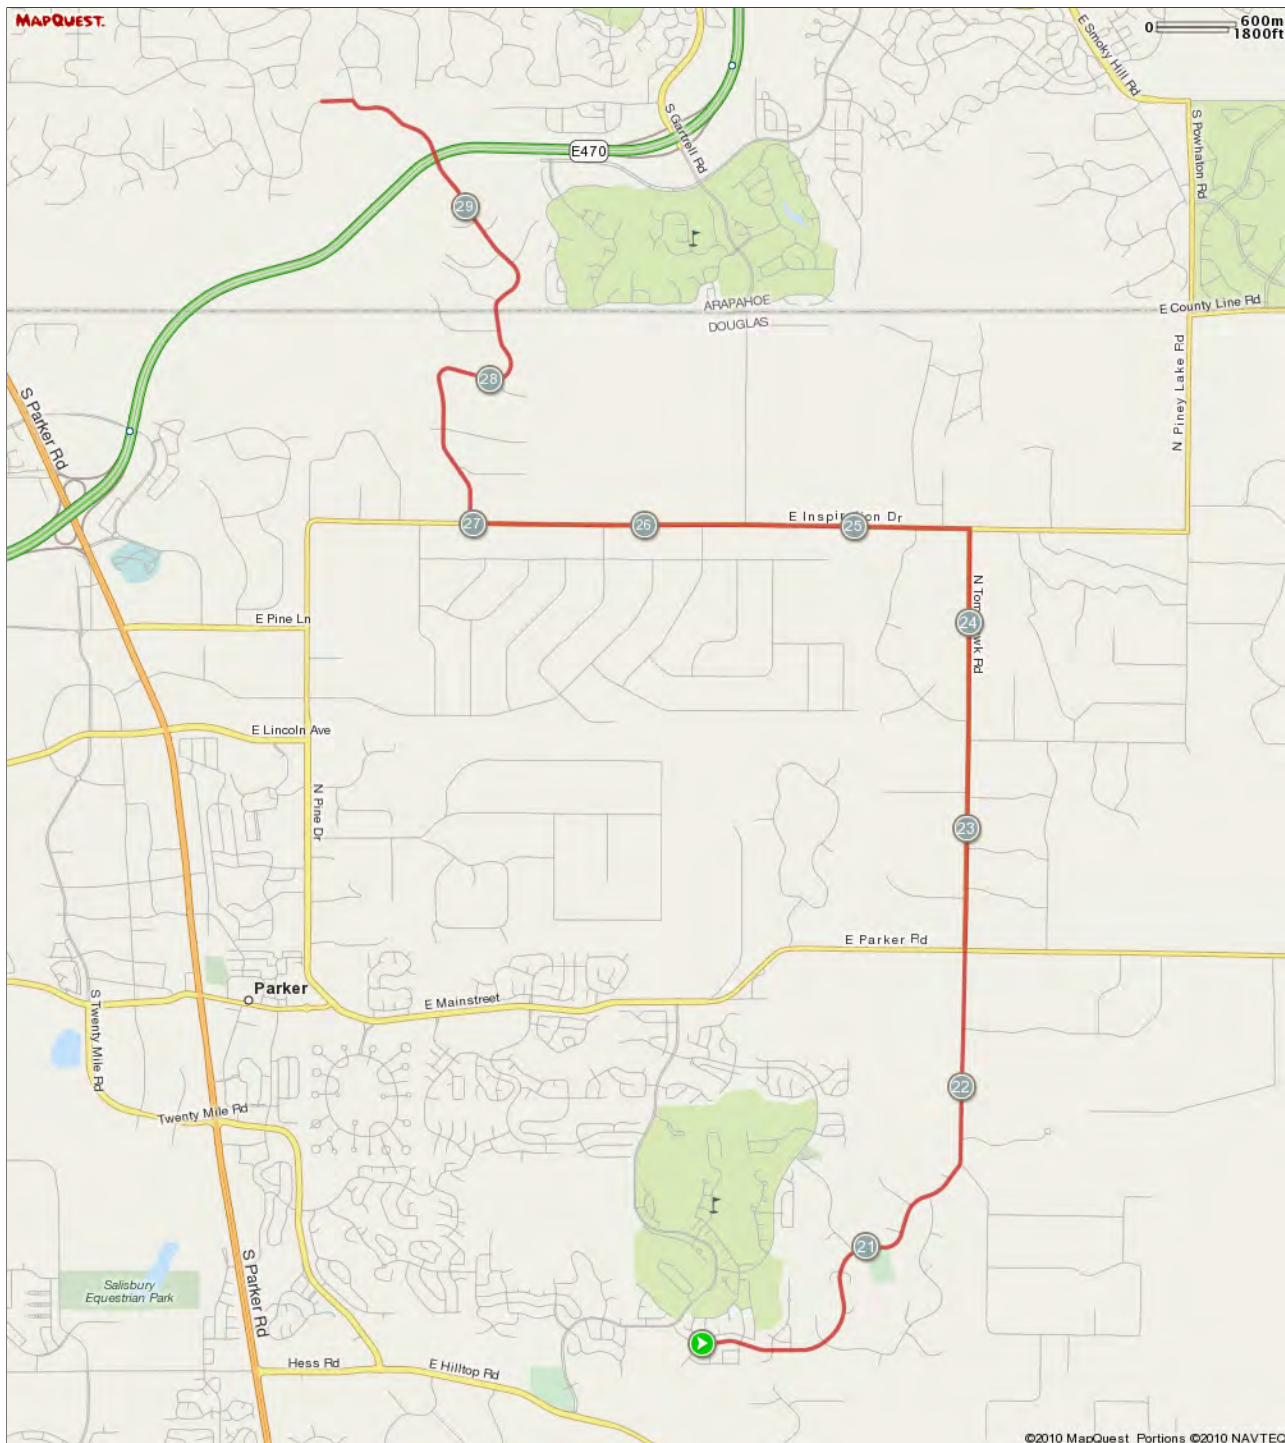

Notes			
AT		FOR	NOTES
21.68 mi.	➔	3mi 127ft	Continue onto N Tomahawk Rd
24.7 mi.	⬅	2mi 1672ft	Turn left at E Inspiration Dr
27.02 mi.	➡	1mi 2425ft	Turn right at N Travois Trail
28.48 mi.	➔	1mi 1911ft	Continue onto S Ireland Way
29.84 mi.	⬅	2mi 681ft	Turn left at E Long Ave