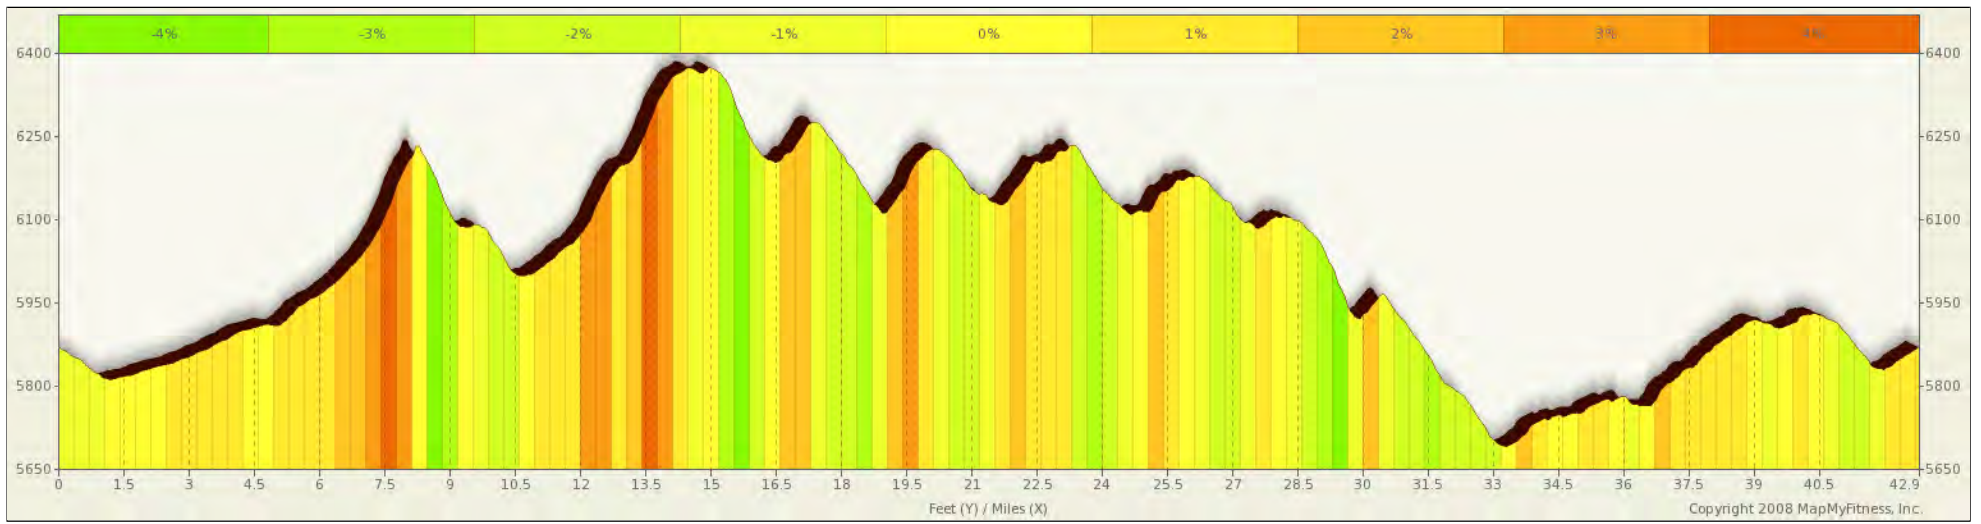

ROUTE DESCRIPTION:
No Description Provided

ROUTE DESCRIPTION:
 No Description Provided

Notes		
AT	FOR	NOTES
0.07 mi.	980ft	Take the 1st left onto S Pikes Peak Dr
0.25 mi.	4688ft	Turn right at Cherry Creek Trail
1.14 mi.	2mi 1326ft	Turn left
3.39 mi.	1578ft	Turn right at Leesburg Rd
3.69 mi.	3102ft	Continue onto Nate Dr
4.28 mi.	58ft	Turn right
4.29 mi.	30ft	Turn right
4.29 mi.	2530ft	Turn right at J Morgan Blvd
4.77 mi.	417ft	Slight right to stay on J Morgan Blvd
4.85 mi.	2581ft	Turn right at E Stroh Rd
5.34 mi.	2mi 3784ft	Turn left at N Crowfoot Valley Rd
8.06 mi.	1mi 2457ft	Turn left at Pradera Pkwy
9.52 mi.	1mi 594ft	Turn right at Bayou Gulch Rd
10.64 mi.	1126ft	Continue straight to stay on Bayou Gulch Rd
10.85 mi.	1027ft	Slight right to stay on Bayou Gulch Rd
11.04 mi.	1mi 1388ft	Slight left to stay on Bayou Gulch Rd

Notes		
AT	FOR	NOTES
12.31 mi.	4833ft	Turn left at Fox Sparrow Rd
13.22 mi.	117ft	Slight right to stay on Fox Sparrow Rd
13.24 mi.	1mi 1829ft	At the traffic circle
14.59 mi.	850ft	Turn right at Autumn Oaks Rd
14.75 mi.	484ft	Turn left at E Democrat Rd/ S Pinery Pkwy
14.84 mi.	2141ft	Turn right at Pinery Pkwy
15.25 mi.	333ft	Slight right to stay on Pinery Pkwy
15.31 mi.	2113ft	Turn right at N Ponderosa Way
15.71 mi.	1385ft	Turn left at E Sunridge Hollow Rd
15.97 mi.	2607ft	Turn right at Sun Valley Rd
16.47 mi.	4774ft	Continue onto Betts Ranch Rd
17.37 mi.	287ft	Continue onto E Stroh Rd
17.43 mi.	1304ft	Turn left at N Village Rd
17.67 mi.	1mi 249ft	Turn left at E Hilltop Rd
18.72 mi.	1mi 12ft	Turn right at Canterbury Pkwy