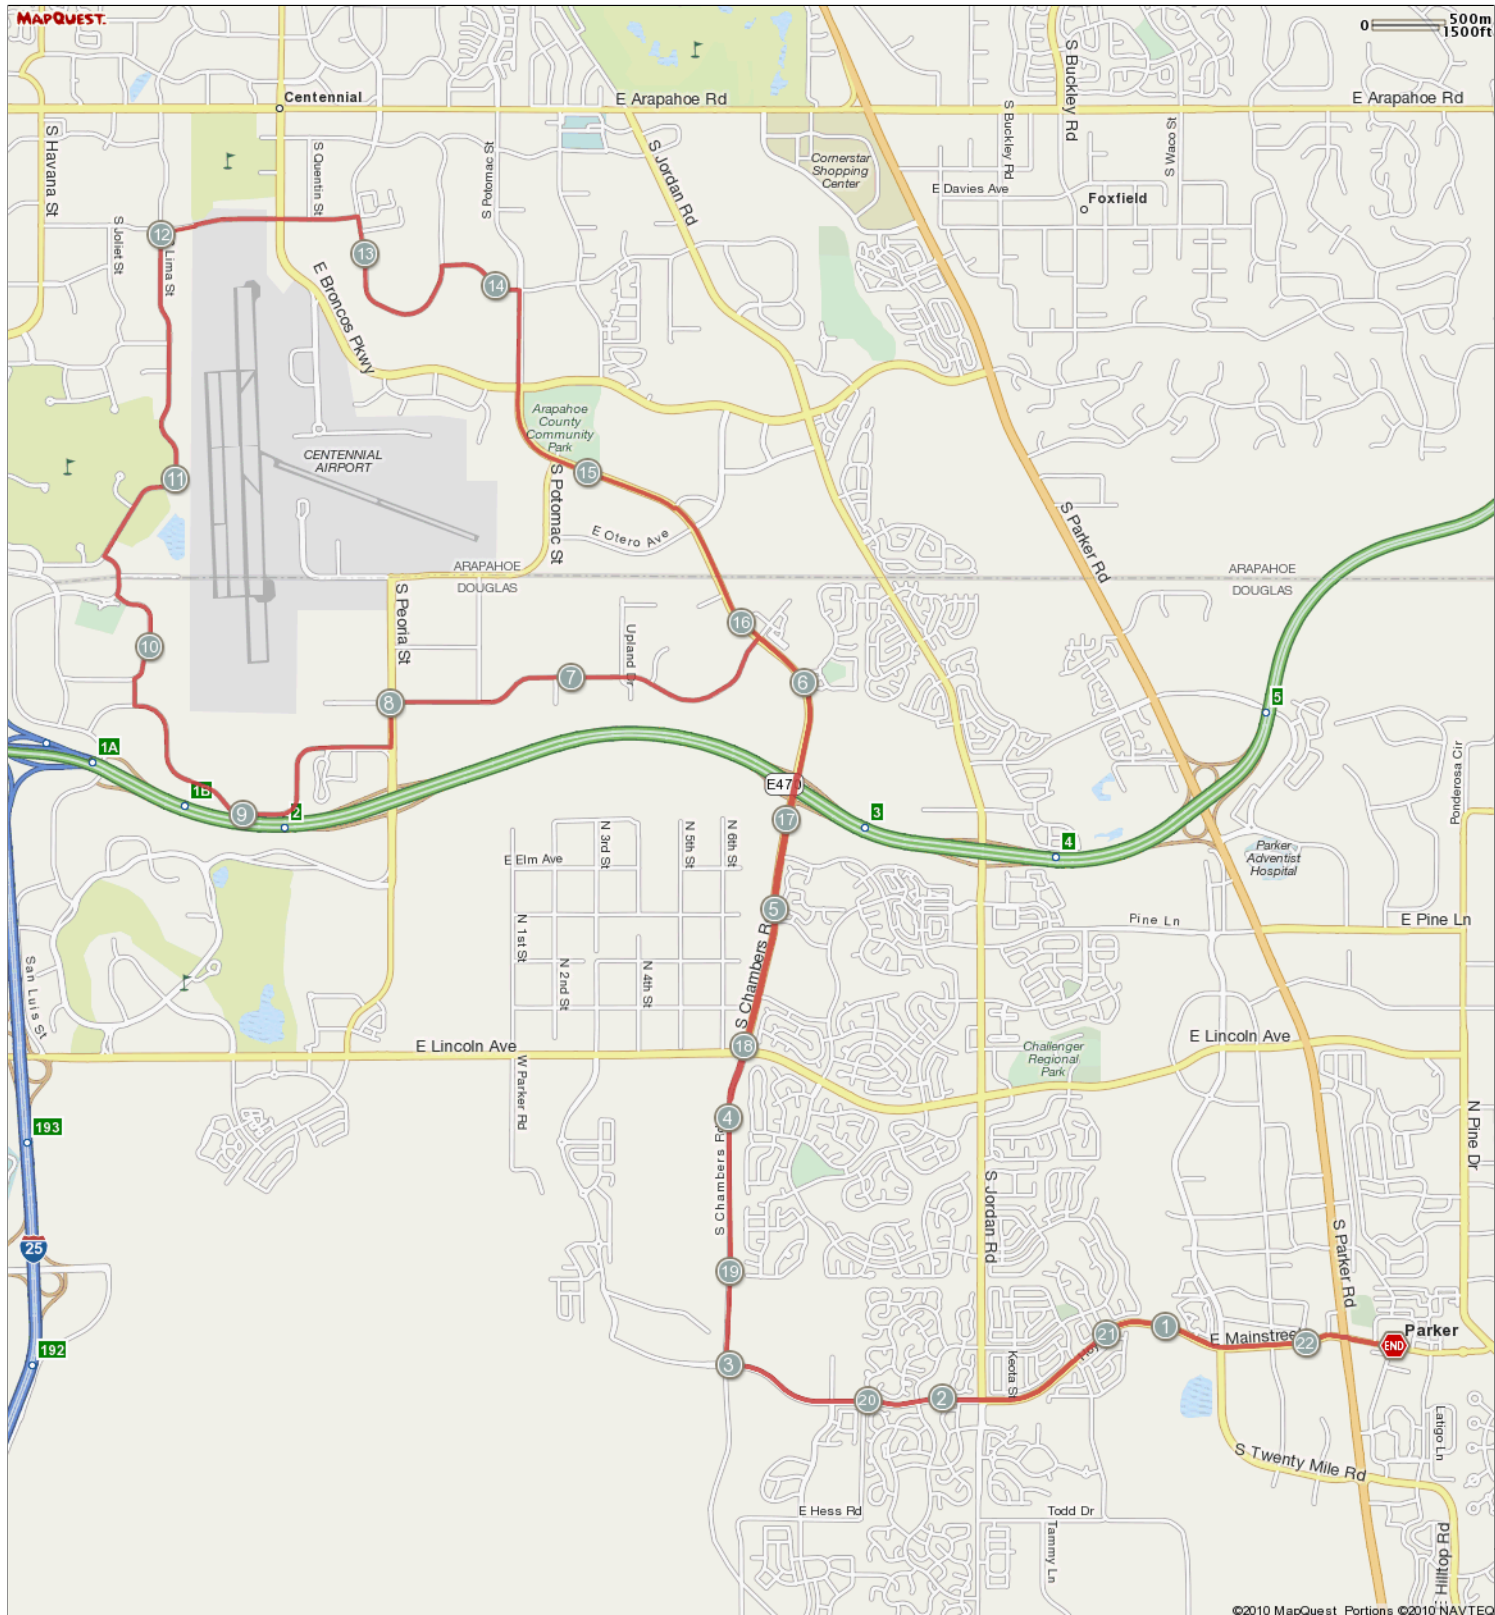

ROUTE DESCRIPTION:  
No Description Provided

ROUTE DESCRIPTION:  
 No Description Provided

Notes		
AT	FOR	NOTES
3.02 mi.	1mi 716ft	Turn right at S Chambers Rd
4.16 mi.	2mi 600ft	Slight right to stay on S Chambers Rd
6.27 mi.	1mi 3865ft	Turn left at Compark Blvd
8 mi.	1012ft	Turn left at Peoria St
8.2 mi.	1mi 2985ft	Turn right at Liberty Blvd/ Media Blvd
9.76 mi.	614ft	Turn right at Inverness Ln S
9.88 mi.	2481ft	Turn right at Inverness Dr S
10.35 mi.	1032ft	Turn right at Inverness Way S
10.54 mi.	1mi 430ft	Turn right at Inverness Dr E
11.62 mi.	2593ft	Continue onto S Lima St
12.11 mi.	4402ft	Turn right at E Easter Ave
12.95 mi.	2644ft	Turn right at S Revere Pkwy
13.45 mi.	1637ft	Continue onto S Tucson Way

Notes		
AT	FOR	NOTES
13.76 mi.	1916ft	Turn right at E Fremont Pl
14.12 mi.	4089ft	Turn right at S Potomac St
14.9 mi.	131ft	Slight left to stay on S Potomac St
14.92 mi.	2867ft	Continue onto S Chambers Rd
15.46 mi.	45ft	Turn left toward S Chambers Rd
15.47 mi.	1mi 1844ft	Turn right at S Chambers Rd
16.82 mi.	53ft	Turn right toward S Chambers Rd
16.83 mi.	1mi 2289ft	Turn left at S Chambers Rd
18.26 mi.	1mi 716ft	Slight right to stay on S Chambers Rd
19.4 mi.	2mi 5259ft	Turn right at S Chambers Rd
22.4 mi.	-	Stop