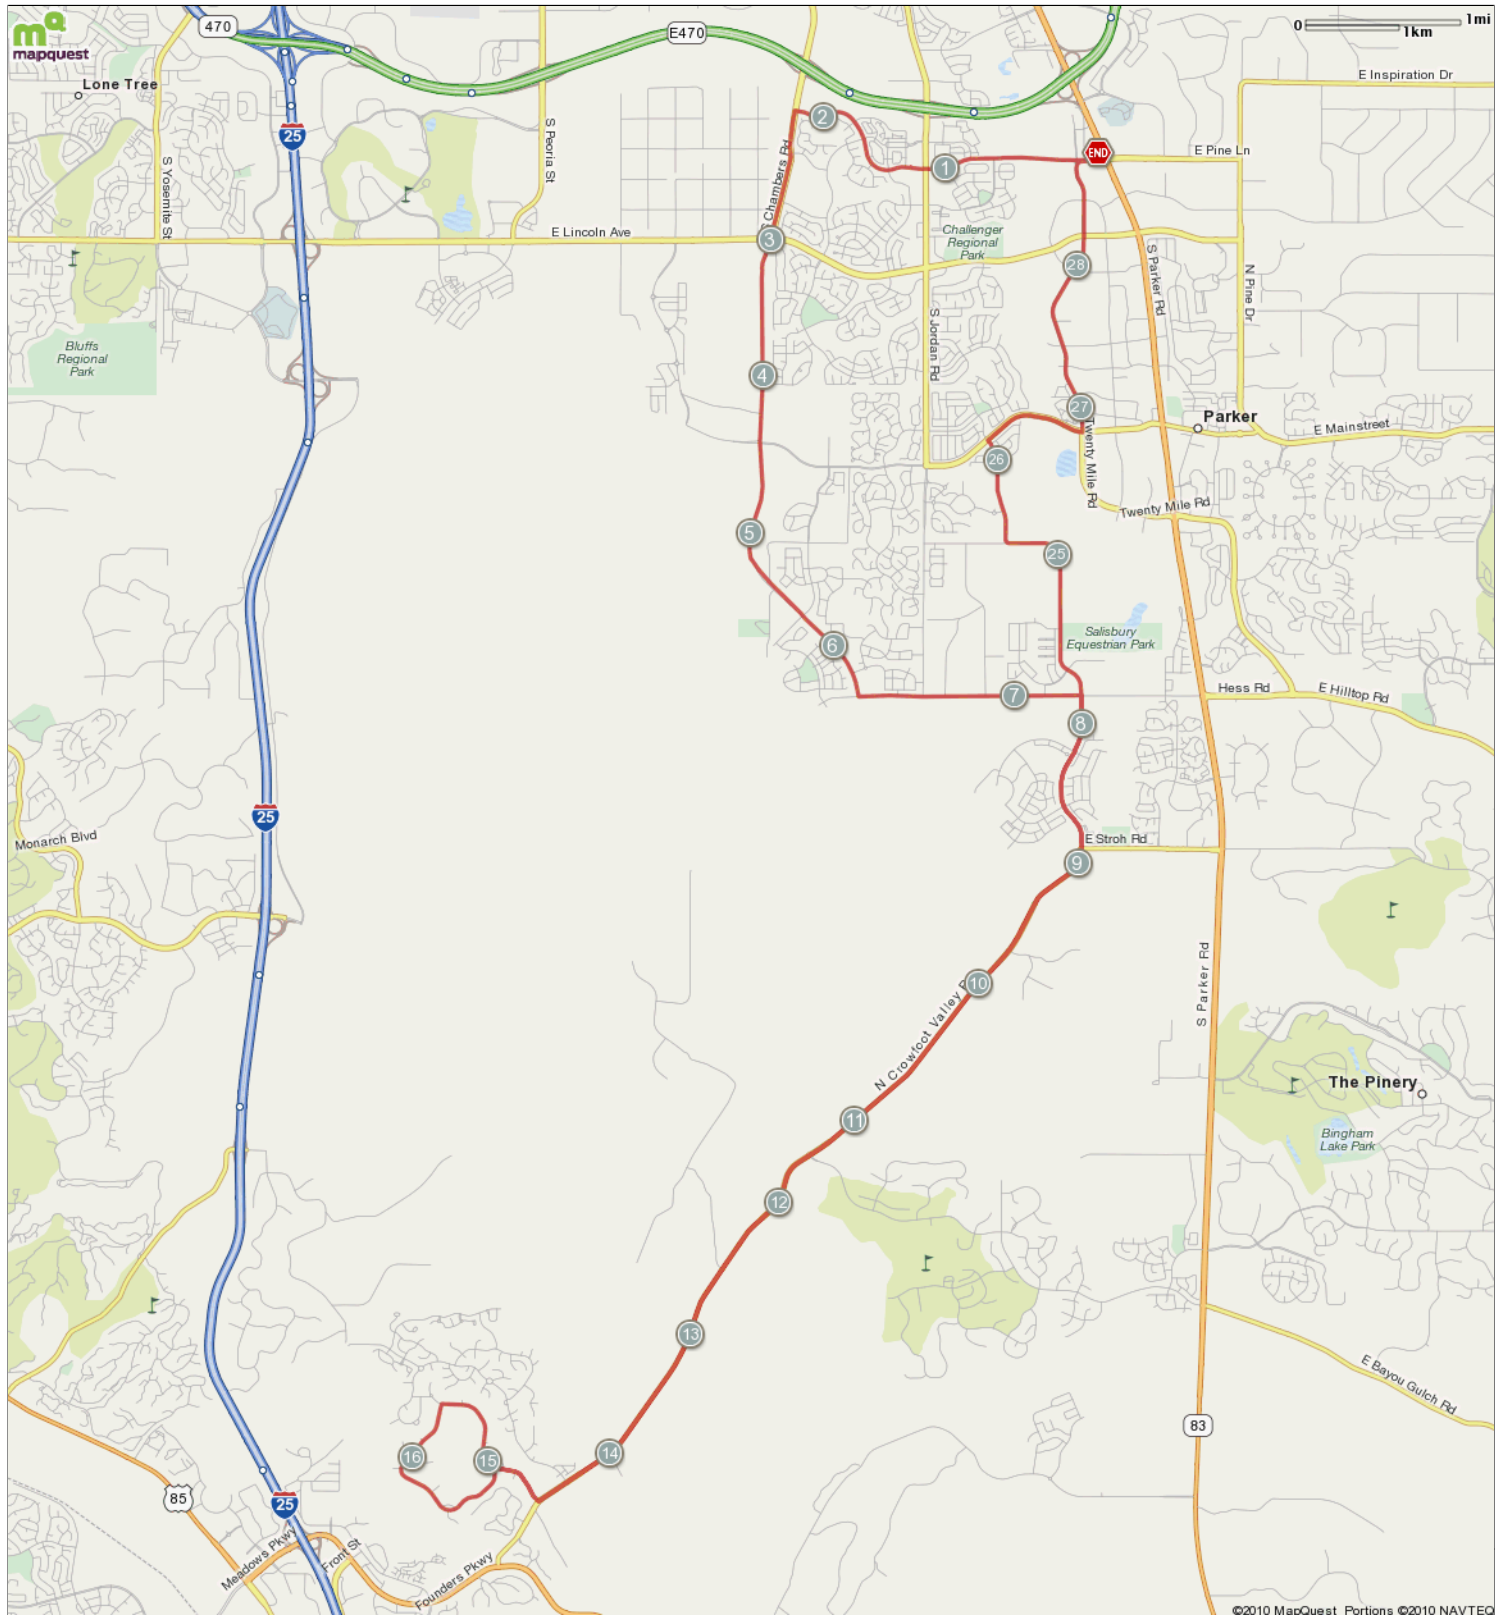

ROUTE DESCRIPTION:
No Description Provided

ROUTE DESCRIPTION:
 No Description Provided

Notes		
AT	FOR	NOTES
1.15 mi.	1mi 420ft	Continue onto Aventura Pkwy
2.23 mi.	4mi 699ft	Turn left at S Chambers Rd
6.36 mi.	157ft	Continue straight to stay on S Chambers Rd
6.39 mi.	1mi 2269ft	Turn left at E Hess Rd
7.82 mi.	1mi 400ft	Turn right at N Motsenbocker Rd
8.9 mi.	91ft	Continue onto N Motsenbocker Rd
8.91 mi.	5mi 3398ft	Slight right to stay on N Crowfoot Valley Rd
14.56 mi.	1mi 182ft	Turn right at Diamond Ridge Pkwy
15.59 mi.	1499ft	Turn left at Diamond Ridge Cir
15.88 mi.	1228ft	Continue onto Diamond Ridge Pkwy
16.11 mi.	4665ft	Continue onto Diamond Ridge Cir

Notes		
AT	FOR	NOTES
16.99 mi.	1998ft	Turn right at Diamond Ridge Pkwy then turn left onto N. Crowfoot Valley Rd.
17.37 mi.	5mi 3398ft	Turn right at Diamond Ridge Pkwy
23.01 mi.	91ft	Slight right to stay on N Crowfoot Valley Rd
23.03 mi.	1mi 400ft	Continue onto N Motsenbocker Rd
24.11 mi.	2mi 257ft	Turn right at N Motsenbocker Rd
26.16 mi.	3622ft	Continue onto Motsenbocker then Turn right at E Main St
26.84 mi.	1mi 775ft	Turn left at S Twenty Mile Rd
27.99 mi.	3693ft	At the traffic circle
28.69 mi.	1137ft	Turn right at Pine Ln Ave
28.9 mi.	-	Stop